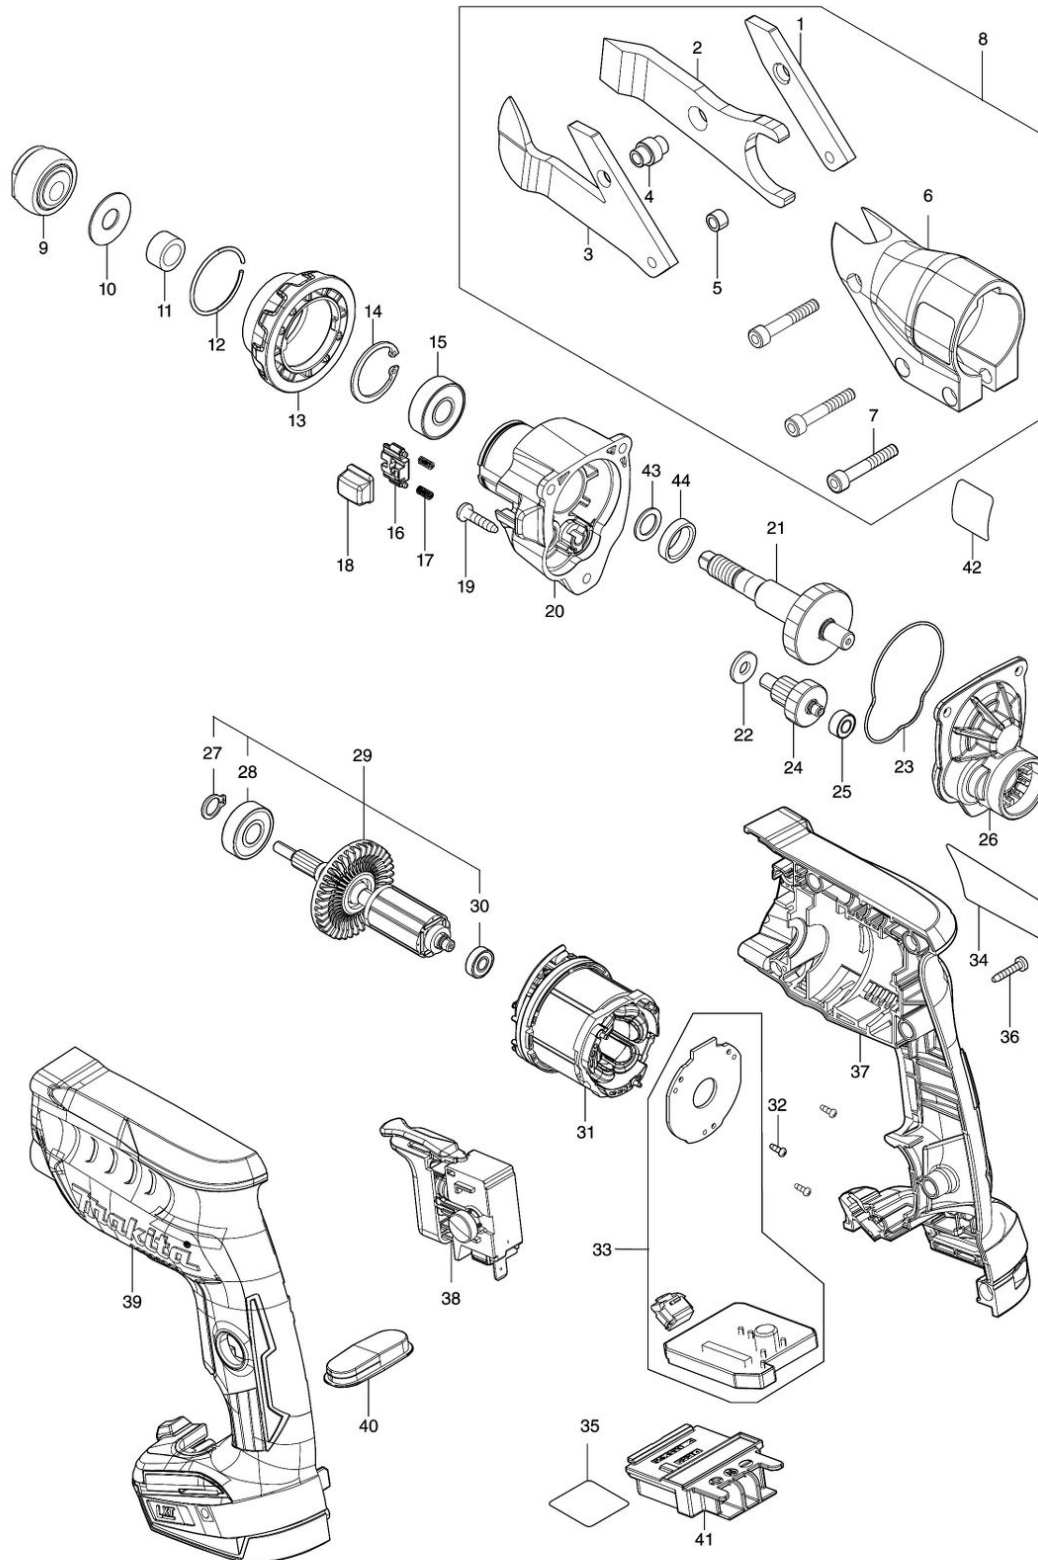

Model No.DJS131 1.3MM CORDLESS METAL SHEAR

Nr.	Part nr.	Name
001	725256-1	Mesblad rechts
002	725257-9	Mesblad midden
003	725258-7	Mesblad links
004	327519-7	Draaibus DJS131
005	327520-2	Afstandbus DJS131
006	140R37-4	Snijkop
007	265A91-6	Schroef cap 10x32 DJS200
008	127488-0	Snijkop compleet
009	127487-2	Kogellagerset DJS131
010	267223-5	Sluitring 10
011	257428-5	Afstandbus 10 TI064D*
012	233929-7	Borgring 29 Hr2440/50
013	310995-2	Schakelring DJS200
014	962105-3	Borgring R-26 A
015	211289-7	Kogellager 6000Ddw Hm1213C A
016	310993-6	Hendel DJS200/131/800
017	232390-5	Drukveer 2 DJS200
018	310994-4	Knop DJS200/131/800
019	265A48-7	Tapschroef 4X18 A
020	140R40-5	Tandwielhuis DJS200/131
021	140R42-1	Tandwiel cpl DJS200/131/800
022	267100-1	Sluitring 6
023	424928-2	Afdichtring Dfs251
024	221478-6	Tandwiel Compleet 9-23 Dfs250
025	210003-8	Kogellager 685Zz
026	140R41-3	Tandwielhuiskap DJS200/131/800
027	961005-4	Borgring S-9
028-1	210060-6	Kogellager 609Llu
029	519424-4	Anker DFS250 P
030	210039-7	Kogellager 609DDW P
031	629488-1	Veld DJS131
032	266490-9	Parker Ck 2X6Mm DDF483 P
033	620B90-5	Controller DJS131
034	857A86-9	Naamplaat DJS131
035	857A90-8	Label serienr DJS131
036	266130-9	Tapschroef 3X16 A
037	183P79-3	Motorhuiset DJS131
037C10	263005-3	Rubber Pen 6 AC320H P
037C20	252126-6	Borgmoer M4X7Mm Mt070
038	650733-3	Schakelaar Dfs452
039	183P79-3	Motorhuiset DJS131
039C10	263005-3	Rubber Pen 6 AC320H P
039C20	252126-6	Borgmoer M4X7Mm Mt070
040	412332-7	Schakelplaat DJS200/131
041	643860-3	Aansluitunit DTD153 3cont
042	8012T4-5	Label indic DJS131

Partdrawing for DJS131Z - Plaatschaar

Nr.	Part nr.	Name
043	267047-9	Ring 10
044	257852-2	Ring 10mm DJS200